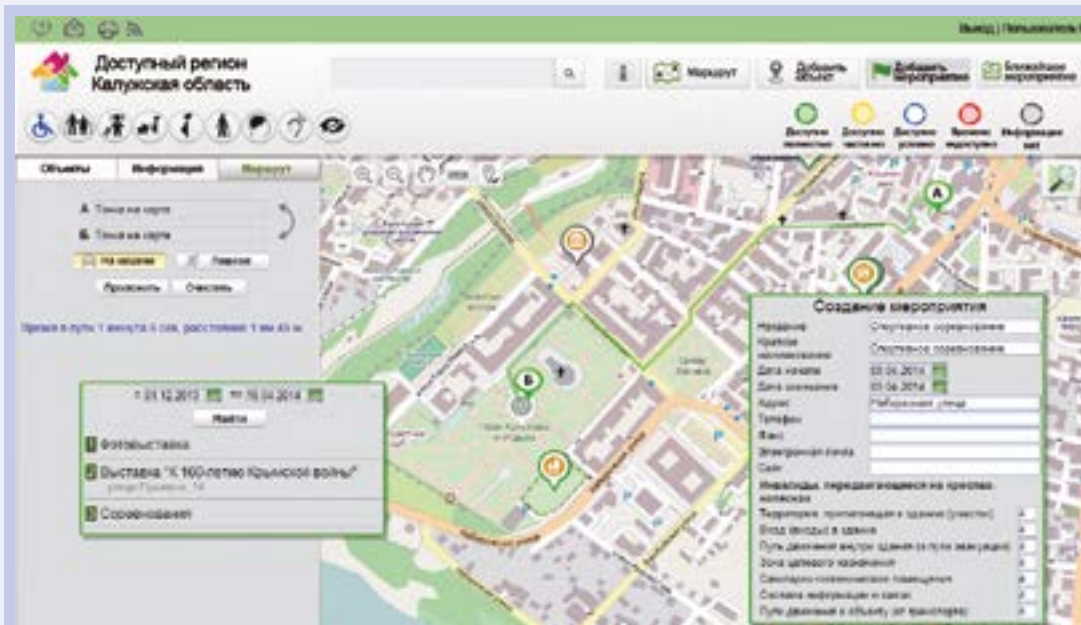

ВЫПОЛНЕННЫЕ РАБОТЫ

- Спроектирована и создана база геоданных, содержащая пространственную информацию на территорию Калужской области, с дополнительными атрибутивными характеристиками, необходимыми для оценки степени доступности объектов для маломобильных групп населения.
- Сформированы карты на территорию Калужской области в формате .mxd, на основе которых разработаны сервисы для создания новых и редактирования имеющихся объектов городской инфраструктуры.
- Создан портал и его мобильная версия, предоставляющие доступ к картам и инструментам посредством сети Интернет всем заинтересованным лицам.
- Разработана документация и проведено обучение, позволяющие заказчику самостоятельно обслуживать портал и его мобильную версию.
- Осуществляется техническая поддержка.

РЕЗУЛЬТАТЫ

Созданный Информационный портал для маломобильных групп населения Калужской области и его мобильная версия позволяют:

- Просматривать информацию об объектах городской инфраструктуры, используя в качестве основы сервисы Яндекс, Google, Esri и OSM.
- Получать информацию об объектах городской инфраструктуры, расположенных на территории Калужской области, в том числе сведения о доступности указанных объектов для различных групп маломобильных граждан.
- Осуществлять атрибутивный и адресный поиск.
- Формировать маршруты, в том числе графический трек и маршрутный лист для передвижения пешком или на автомобиле.
- Рассчитывать расстояние между объектами на карте.
- Просматривать информацию о мероприятиях, проводимых на территории Калужской области, в том числе получать информацию о ближайших мероприятиях (в течение недели от даты просмотра).
- Осуществлять выборку объектов на основе специализированных фильтров.
- Редактировать информацию о доступности объектов городской инфраструктуры.

Поиск и создание мероприятий. Построение маршрутов

Веб-интерфейс портала. Просмотр информации