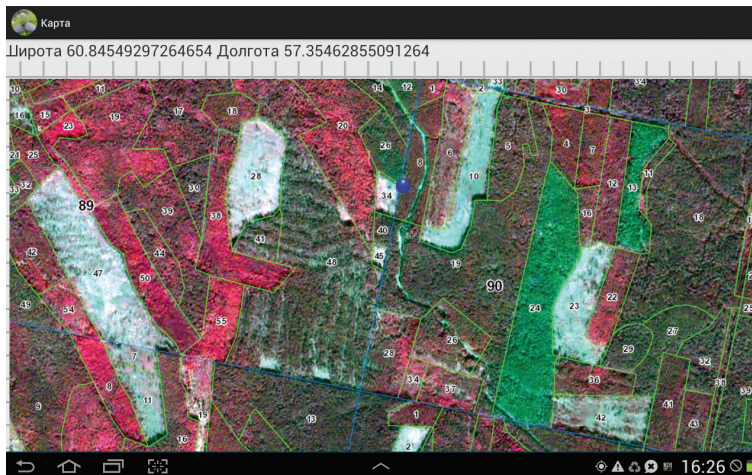

Рис. Окно блока «Навигация, план лесонасаждений»