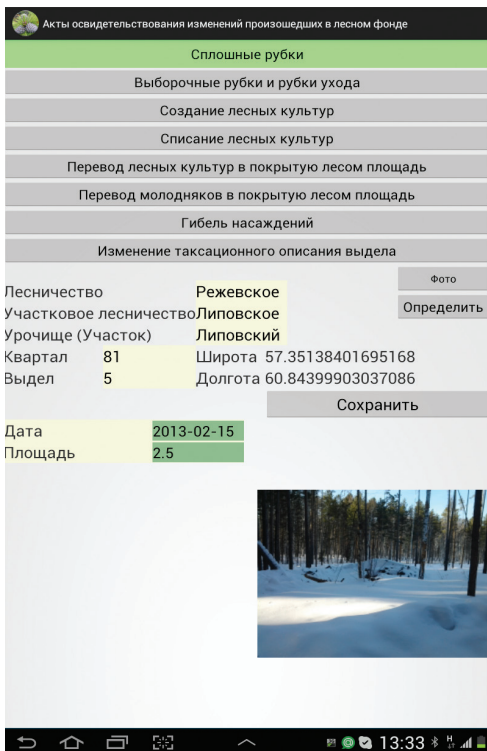

Рис. Окно блока «Навигация, план лесонасаждений»

Рис. Окна блоков «Акты освидетельствования изменений в лесном фонде» (слева) и «Материально-денежная оценка лесосеки» (справа)